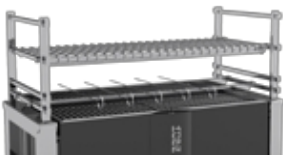

KOPA HIBACHI

HIBACHI	960€
400 x 345 x 263 mm	
26kg	

KOPA YAKITORI

YAKITORI	1.450€
690 x 345 x 250 mm	
43kg	

ROBATAYAKI ZUSATZGERÄT FÜR HIBACHI & YAKITORI

HIBACHI	RA-O	450€
YAKITORI	RA-O	490€

* Grill nicht inbegriffen
 ** Besteht aus einer seitlichen Struktur, einem Paar Tragstangen und einem oberen Grillrost