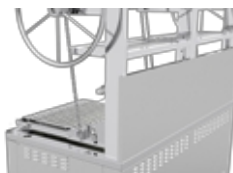

SPRITZWASSERSCHUTZ HINTEN