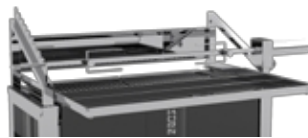

ROTISSERIE-ZUSATZGERÄT FÜR HIBACHI & YAKITORI