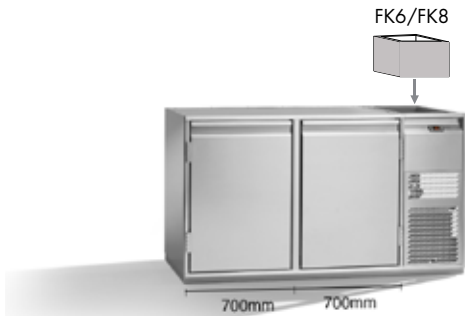

Kälteleistung -  
Resa frigorifera  
**530W (-10°C)**

**MODERNE EINSCHIEBE FASSKÜHLPULTE - Korpushöhe 815mm (+35mm Sockel) +4°/+8°C**  
**TAVOLI REFRIGERATI PER FUSTI DA INCASSO - H815mm (+35mm Zoccolo) +4°/+8°C**

**Kühlpult mit Aggregat / Tavolo con motore**

 LxPxH mm  
**1750x680x850**  
 1960x750x1100 (j)
  110 Kg  
 137 Kg
 

COD.	MOD.	EURO
66266011	Getränkpult AT mit 2 Kühlfächern Abm. 1750x680x850 mm R290	<b>4.237,00 €</b>
für 3 Fässern je 50 Liter nach Din oder Euro Keg		