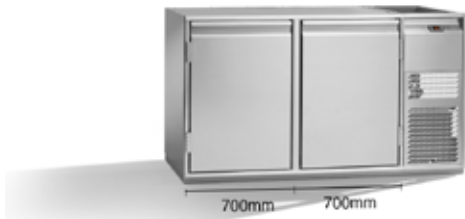

MODERNE EINSCHIEBE FASSKÜHLPULTE - Korpushöhe 815mm (+35mm Sockel) +4°/+8°C
TAVOLI REFRIGERATI PER FUSTI DA INCASSO - H815mm (+35mm Zoccolo) +4°/+8°C

Kühlpult mit Aggregat / Tavolo con motore

LxPxH mm
1750x680x850
1960x750x1100 (j)
110 Kg
137 Kg

COD.	MOD.	EURO
66266011	Getränkpult AT mit 2 Kühlfächern Abm. 1750x680x850 mm R290	4.237,00 €
für 3 Fässern je 50 Liter nach Din oder Euro Keg